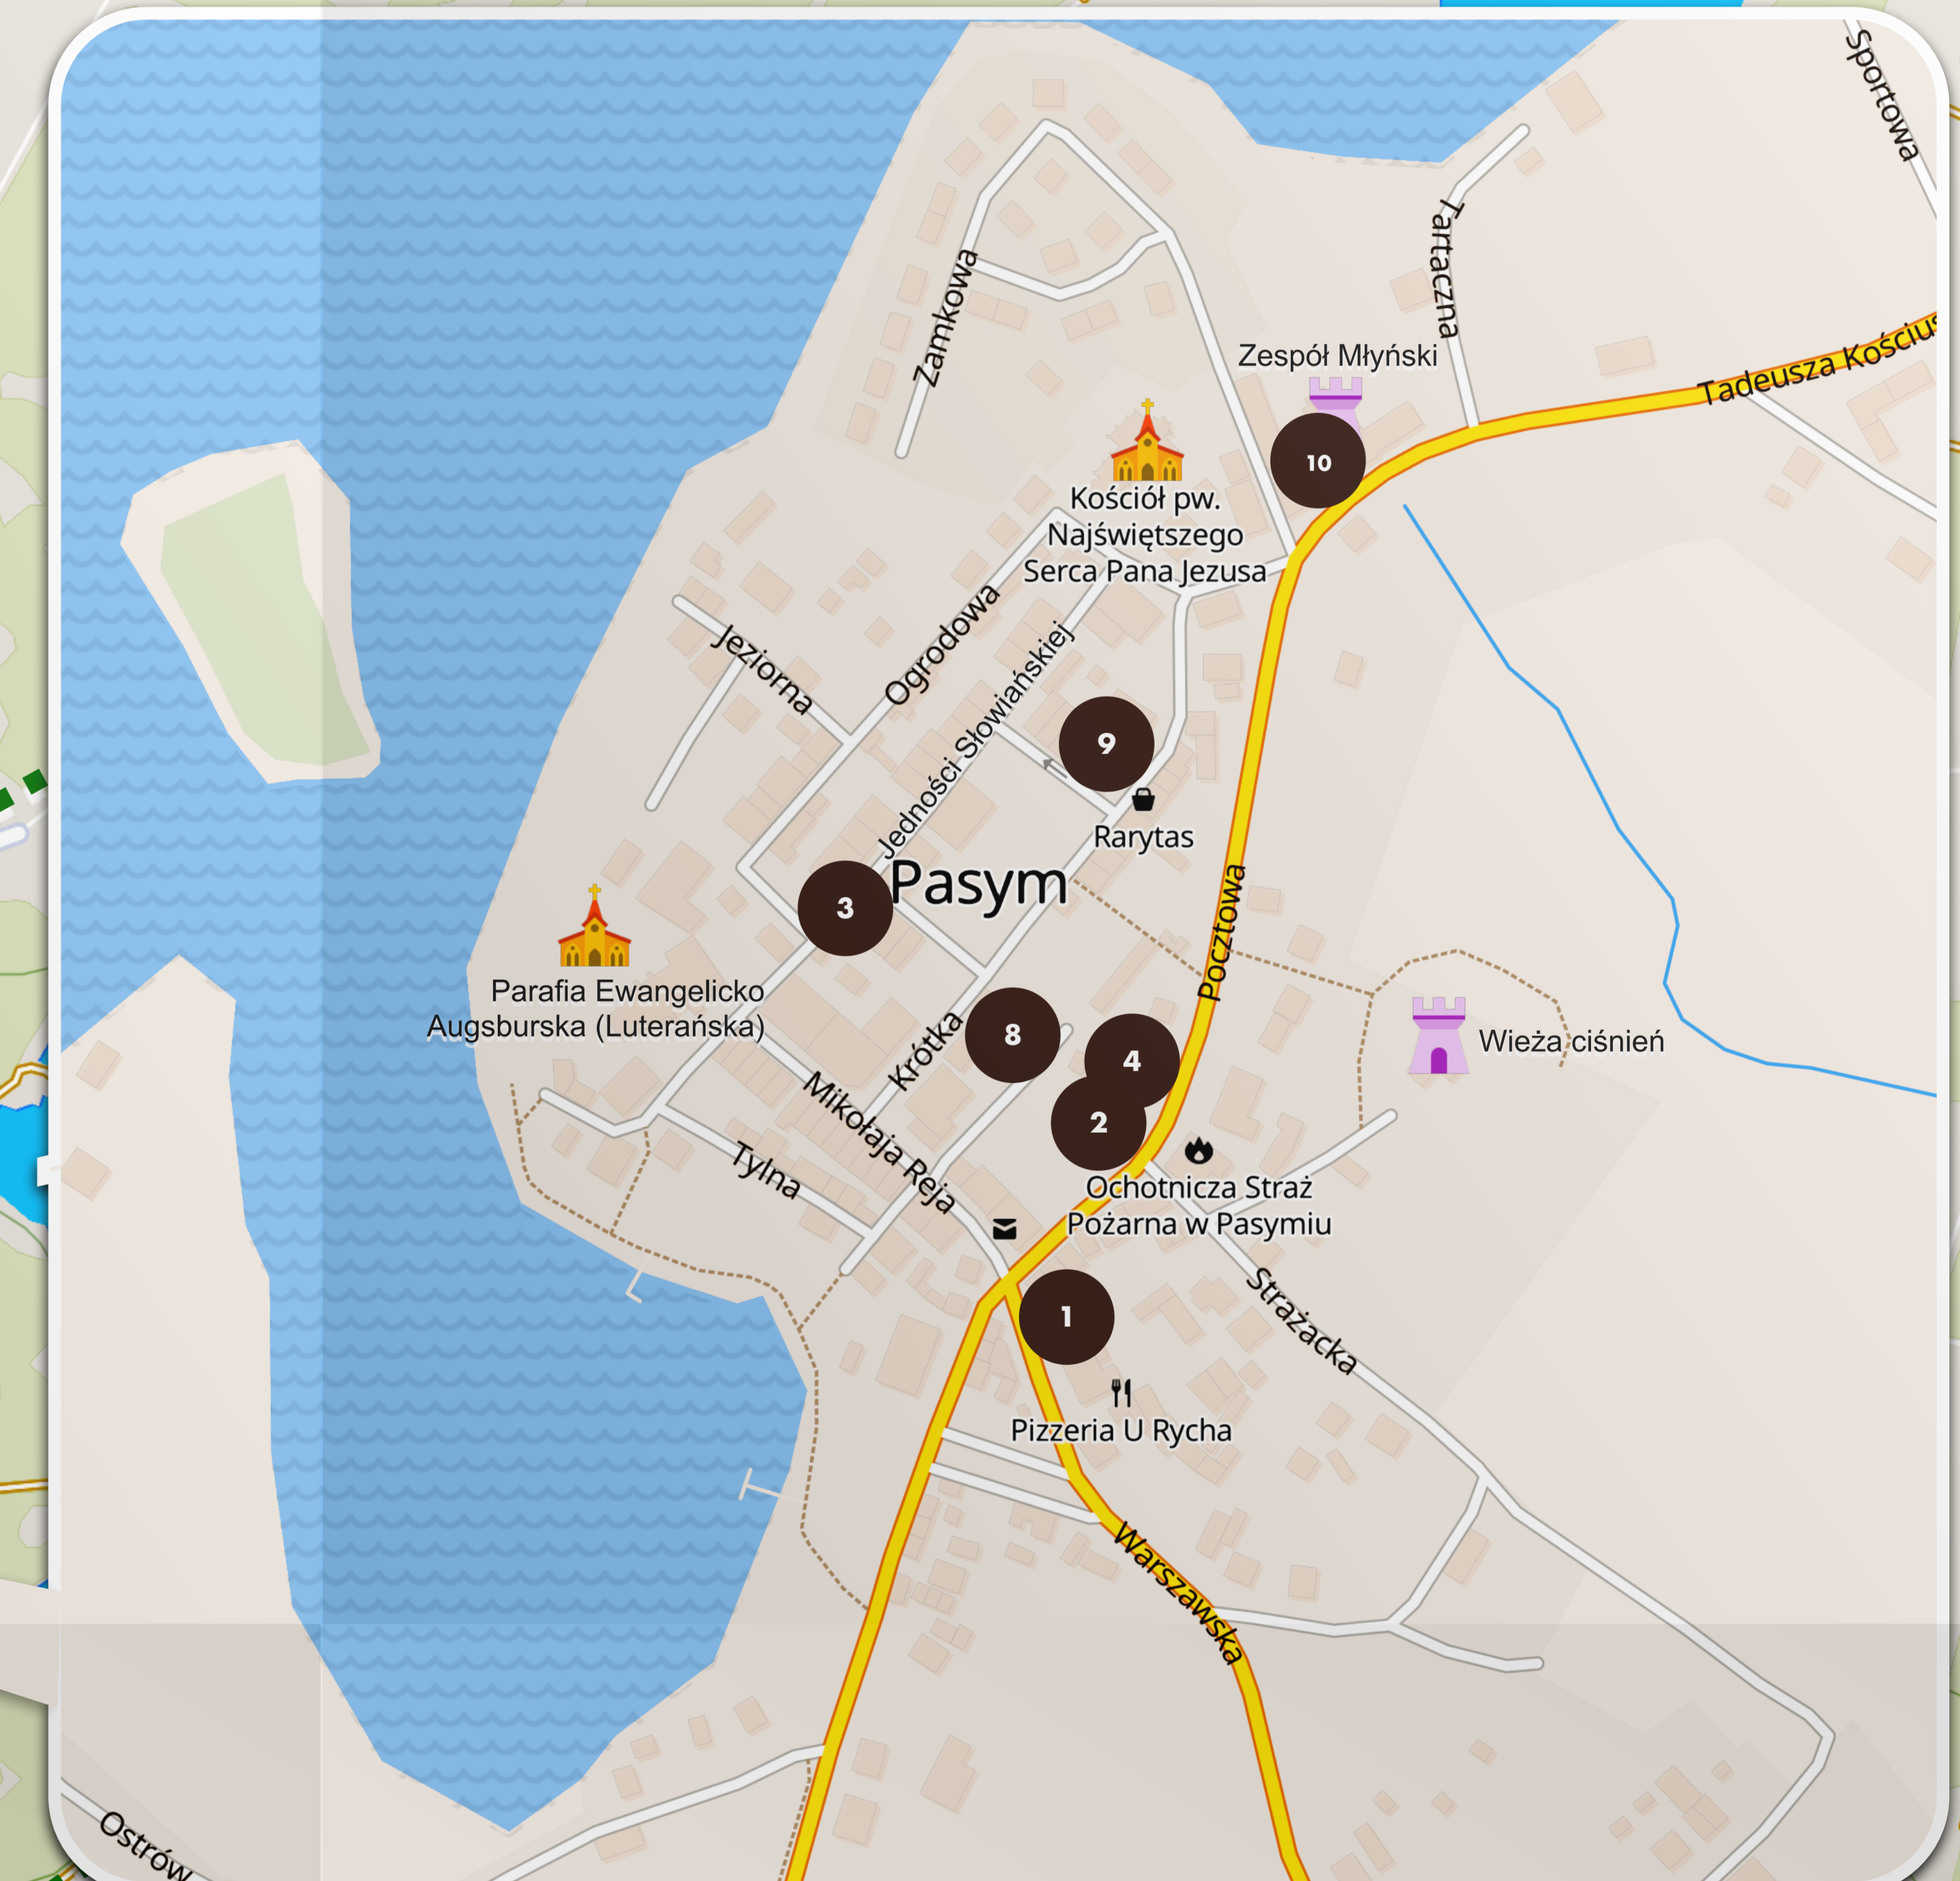

Kajakiem wzdłuż jeziora - 6,05 km
Start w Ośrodku Posejdon
posejdonpasym.pl

Sezonowa wypożyczalnia rowerów
W ośrodku Energopol ul. Polna 83
kalwa-energopol.pl +48 530 300 022